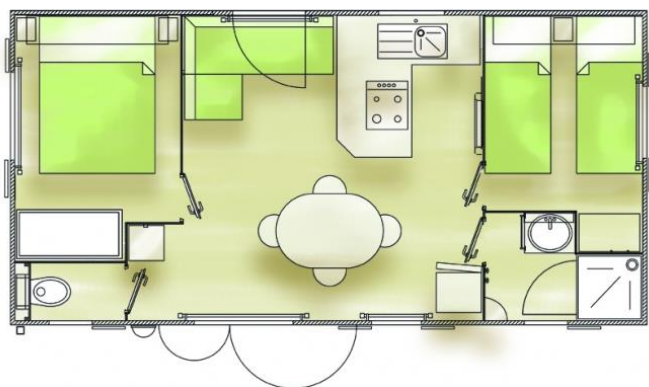

Mobil home - 2 chambres - 4 personnes - 29 m2

LOUISIANE

1 grand lit 160 - 2 lits mobiles en 80

Largeur 4 mètres - Longueur 7.80 mètres

Non accessible aux handicapés

Oreillers et couvertures fournis

Cuisine : plaque de cuisson 4 feux gaz ou électrique, micro-onde, grand frigo avec congélateur, cafetière, bouilloire, batterie de cuisine et vaisselle.

Douche, lavabo et WC séparé.

Climatisation

Télévision (chaines TNT)

Salon de jardin, Terrasse semi couverte