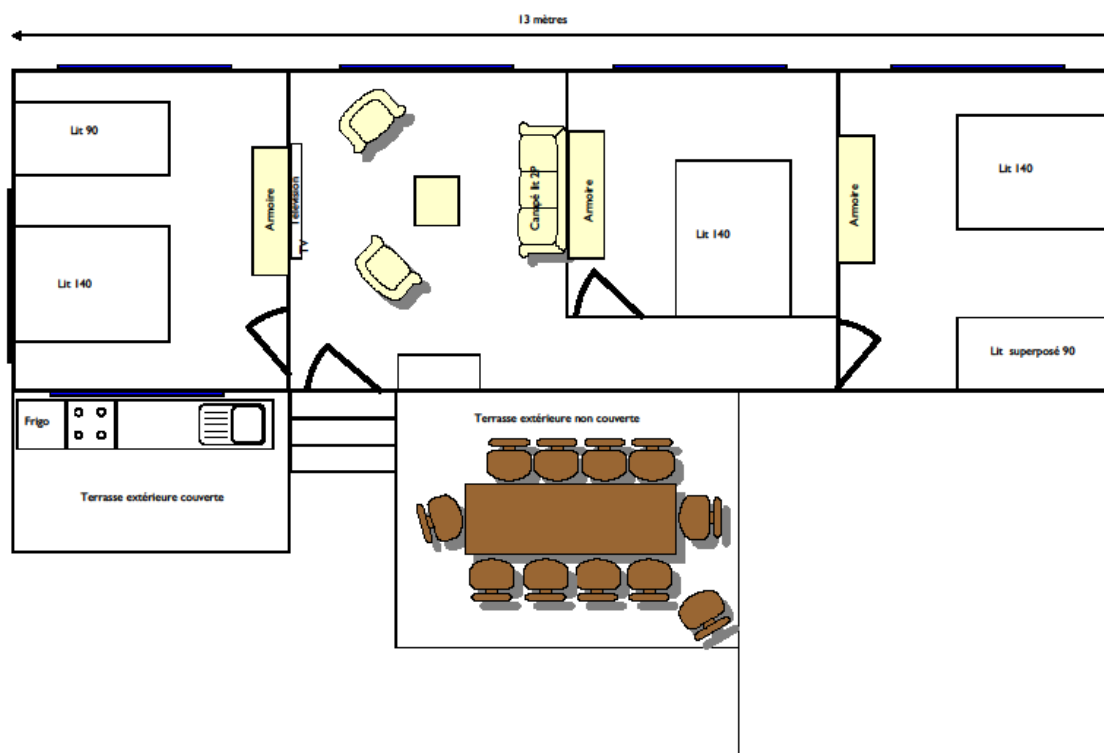

Gîte / Appartement - 3 chambres - 9 + 2 couchages - 51m²

Gîte Appartement

3 grands lits 140 - 1 lit simple en 90 - 1 lit superposé en 90

1 canapé convertible avec possibilité de 2 couchages supplémentaires

51m² + cuisine et terrasse extérieure

Non accessible aux handicapés

Oreillers et couvertures fournis

Cuisine : plaque de cuisson gaz (4), micro onde, grand frigo avec congélateur, cafetière, bouilloire, batterie de cuisine et vaisselle.

Douche, lavabo et WC indépendant : situés à 20 mètres

Télévision (chaines TNT)

Salon de jardin.

Terrasse