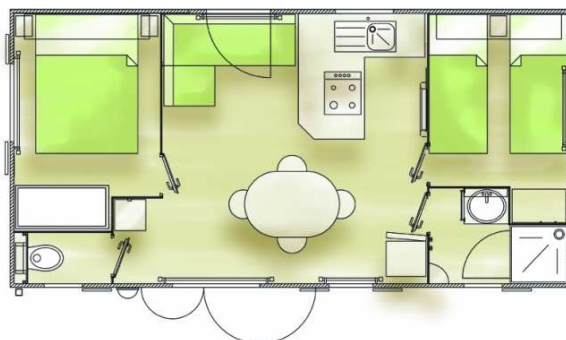

Lit enfant : Possibilité de louer un lit bébé

DESCRIPTIF DES L'HEBERGEMENTS LOUES

Mobil home 6 personnes (3 chambres)

RIDEAU – BERMUDE TRIO

1 grand lit 140 – 6 lits mobiles en 70
Année 2016 – 31 m² - Non accessible aux handicapés
Oreillers et couvertures fournis
Cuisine : plaque de cuisson gaz (4), micro onde, grand frigo avec congélateur, cafetière, bouilloire, batterie de cuisine et vaisselle.
Douche, lavabo et WC séparé.
Climatisation
Télévision (chaines TNT)
Salon de jardin,
Terrasse semi couverte

Mobil homes 2 chambres – 4 personnes – 29 m²

IRM LOGGIA

1 grand lit 160 – 2 lits mobiles en 90
Année 2006 – 29,5 m²
Largeur 4 mètres – Longueur 7.80 mètres
Non accessible aux handicapés
Oreillers et couvertures fournis
Cuisine : 4 feux gaz, micro onde, grand frigo avec congélateur, cafetière, bouilloire, batterie de cuisine et vaisselle.
Douche, lavabo et WC séparé.
Climatisation
Télévision (chaines TNT)
Salon de jardin.
Terrasse couverte en loggia

LOUISIANE FLORES

1 grand lit 160 – 2 lits mobiles en 80
Année 2006 – 29,5 m²
Largeur 4 mètres – Longueur 7.80 mètres
Non accessible aux handicapés
Oreillers et couvertures fournis
Cuisine : plaque de cuisson 4 feux gaz ou électrique, micro onde, grand frigo avec congélateur, cafetière, bouilloire, batterie de cuisine et vaisselle.
Douche, lavabo et WC séparé.
Climatisation
Télévision (chaines TNT)
Salon de jardin, Terrasse semi couverte

Gite – Appartement (9 + 2 couchages)

Gîte Appartement

3 grands lits 140 – 1 lit simple en 90 – 1 lit superposé en 90
1 canapé convertible avec possibilité de 2 couchages supplémentaires
Année 2013 – 51m2 + cuisine et terrasse extérieure
Non accessible aux handicapés
Oreillers et couvertures fournis
Cuisine : plaque de cuisson gaz (4), micro onde, grand frigo avec
congélateur, cafetière, bouilloire, batterie de cuisine et vaisselle.
Douche, lavabo et WC collectif du camping, situés à 20 mètres
Télévision (chaines TNT)
Salon de jardin.
Terrasse