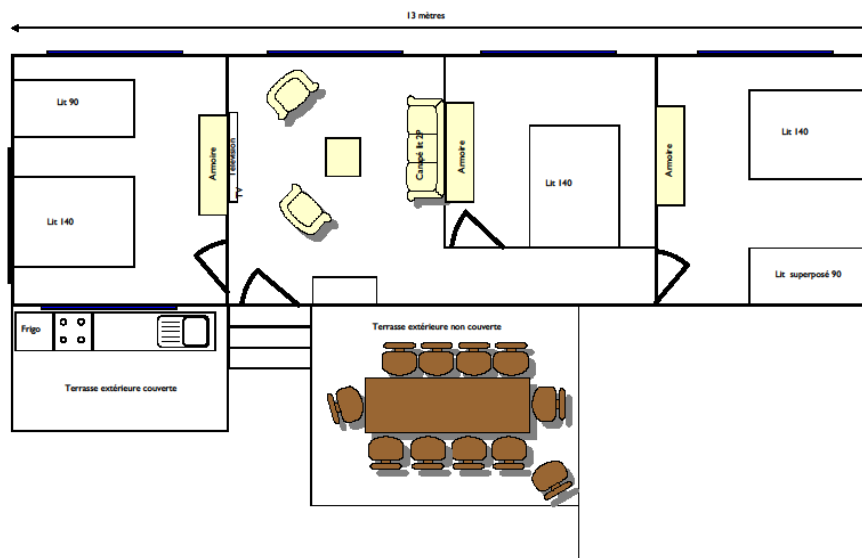

Mobil homes 2 chambres – 4 personnes – 29 m²

IRM LOGGIA

1 grand lit 160 – 2 lits mobiles en 90
Année 2006 – 29,5 m²
Largeur 4 mètres – Longueur 7.80 mètres
Non accessible aux handicapés
Oreillers et couvertures fournis
Cuisine : 4 feux gaz, micro onde, grand frigo avec congélateur, cafetière, bouilloire, batterie de cuisine et vaisselle.
Douche, lavabo et WC séparé.
Climatisation
Télévision (chaines TNT)
Salon de jardin.
Terrasse couverte en loggia

LOUISIANE FLORES

1 grand lit 160 – 2 lits mobiles en 80
Année 2006 – 29,5 m²
Largeur 4 mètres – Longueur 7.80 mètres
Non accessible aux handicapés
Oreillers et couvertures fournis
Cuisine : plaque de cuisson 4 feux gaz ou électrique, micro onde, grand frigo avec congélateur, cafetière, bouilloire, batterie de cuisine et vaisselle.
Douche, lavabo et WC séparé.
Climatisation
Télévision (chaines TNT)
Salon de jardin, Terrasse semi couverte

Mobil homes 2 chambres – 2 adultes 2 enfants – 25.80m2

SUN ROLLER SIRENE

1 grand lit 140 – 2 lits mobiles en 80
Année 2006 – 25.8 m2
Largeur 3 mètres – Longueur 8.60 mètres
Non accessible aux handicapés
Oreillers et couvertures fournis
Cuisine : plaque de cuisson gaz (4), micro onde,
grand frigo avec congélateur, cafetière, bouilloire,
batterie de cuisine et vaisselle.
Douche, lavabo et WC séparé.
Climatisation
Télévision (chaines TNT)
Salon de jardin.
Terrasse semi couverte

Gite – Appartement (9 + 2 couchages)

Gîte Appartement

3 grands lits 140 – 1 lit simple en 90 – 1 lit superposé en 90
1 canapé convertible avec possibilité de 2 couchages supplémentaires
Année 2013 – 51m2 + cuisine et terrasse extérieure
Non accessible aux handicapés
Oreillers et couvertures fournis
Cuisine : plaque de cuisson gaz (4), micro onde, grand frigo avec
congélateur, cafetière, bouilloire, batterie de cuisine et vaisselle.
Douche, lavabo et WC collectif du camping, situés à 20 mètres
Télévision (chaines TNT)
Salon de jardin.
Terrasse