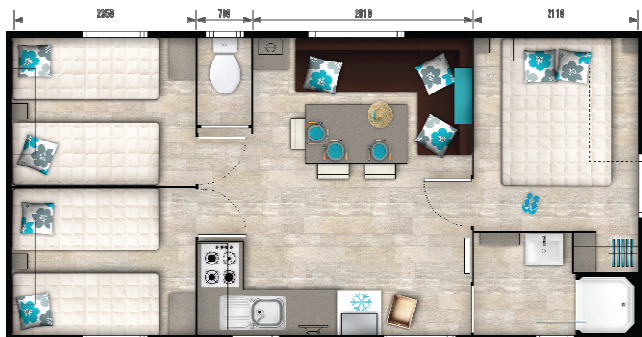

Lit enfant : Possibilité de louer un lit bébé

DESCRIPTIF DES L'HEBERGEMENTS LOUES

Mobil home 6 personnes (3 chambres)

RIDEAU – BERMUDE TRIO

1 grand lit 140 – 6 lits mobiles en 70
Année 2016 – 31 m² - Non accessible aux handicapés
Oreillers et couvertures fournis
Cuisine : plaque de cuisson gaz (4), micro onde, grand frigo avec congélateur, cafetière, bouilloire, batterie de cuisine et vaisselle.
Douche, lavabo et WC séparé.
Climatisation
Télévision (chaines TNT)
Salon de jardin,
Terrasse semi couverte

Mobil homes 2 chambres – 4 personnes – 29 m²

IRM LOGGIA

1 grand lit 160 – 2 lits mobiles en 90
Année 2006 – 29,5 m²
Largeur 4 mètres – Longueur 7.80 mètres
Non accessible aux handicapés
Oreillers et couvertures fournis
Cuisine : 4 feux gaz, micro onde, grand frigo avec congélateur, cafetière, bouilloire, batterie de cuisine et vaisselle.
Douche, lavabo et WC séparé.
Climatisation
Télévision (chaines TNT)
Salon de jardin.
Terrasse couverte en loggia

LOUISIANE FLORES

1 grand lit 160 – 2 lits mobiles en 80
Année 2006 – 29,5 m²
Largeur 4 mètres – Longueur 7.80 mètres
Non accessible aux handicapés
Oreillers et couvertures fournis
Cuisine : plaque de cuisson 4 feux gaz ou électrique, micro onde, grand frigo avec congélateur, cafetière, bouilloire, batterie de cuisine et vaisselle.
Douche, lavabo et WC séparé.
Climatisation
Télévision (chaines TNT)
Salon de jardin, Terrasse semi couverte

Gite – Appartement (9 + 2 couchages)

Gîte Appartement

3 grands lits 140 – 1 lit simple en 90 – 1 lit superposé en 90
1 canapé convertible avec possibilité de 2 couchages supplémentaires
Année 2013 – 51m2 + cuisine et terrasse extérieure
Non accessible aux handicapés
Oreillers et couvertures fournis
Cuisine : plaque de cuisson gaz (4), micro onde, grand frigo avec
congélateur, cafetière, bouilloire, batterie de cuisine et vaisselle.
Douche, lavabo et WC collectif du camping, situés à 20 mètres
Télévision (chaines TNT)
Salon de jardin.
Terrasse