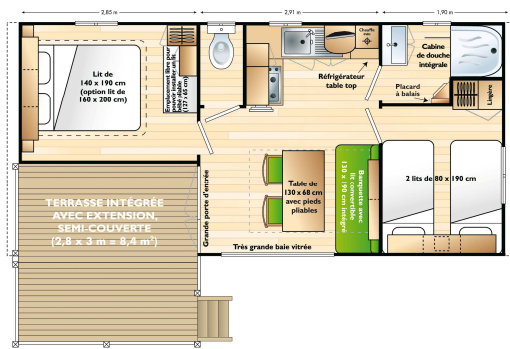

Lit enfant : Possibilité de louer un lit bébé

DESCRIPTIF DES L'HEBERGEMENTS LOUES

Mobil home 6 personnes (3 chambres)

RIDEAU – BERMUDE TRIO

1 grand lit 140 – 6 lits mobiles en 70
Année 2016 – 31 m² - Non accessible aux handicapés
Oreillers et couvertures fournis
Cuisine : plaque de cuisson gaz (4), micro onde, grand frigo avec congélateur, cafetière, bouilloire, batterie de cuisine et vaisselle.
Douche, lavabo et WC séparé.
Climatisation
Télévision (chaines TNT)
Salon de jardin,
Terrasse semi couverte

Mobil homes 2 chambres – 4 personnes – 29 m²

IRM LOGGIA

1 grand lit 160 – 2 lits mobiles en 90
Année 2006 – 29,5 m²
Largeur 4 mètres – Longueur 7.80 mètres
Non accessible aux handicapés
Oreillers et couvertures fournis
Cuisine : 4 feux gaz, micro onde, grand frigo avec congélateur, cafetière, bouilloire, batterie de cuisine et vaisselle.
Douche, lavabo et WC séparé.
Climatisation
Télévision (chaines TNT)
Salon de jardin.
Terrasse couverte en loggia

LOUISIANE FLORES

1 grand lit 160 – 2 lits mobiles en 80
Année 2006 – 29,5 m²
Largeur 4 mètres – Longueur 7.80 mètres
Non accessible aux handicapés
Oreillers et couvertures fournis
Cuisine : plaque de cuisson 4 feux gaz ou électrique, micro onde, grand frigo avec congélateur, cafetière, bouilloire, batterie de cuisine et vaisselle.
Douche, lavabo et WC séparé.
Climatisation
Télévision (chaines TNT)
Salon de jardin, Terrasse semi couverte

Mobil homes 2 chambres – 2 adultes 2 enfants – 25.80m2

SUN ROLLER SIRENE

1 grand lit 140 – 2 lits mobiles en 80
Année 2006 – 25.8 m2
Largeur 3 mètres – Longueur 8.60 mètres
Non accessible aux handicapés
Oreillers et couvertures fournis
Cuisine : plaque de cuisson gaz (4), micro onde,
grand frigo avec congélateur, cafetière, bouilloire,
batterie de cuisine et vaisselle.
Douche, lavabo et WC séparé.
Climatisation
Télévision (chaines TNT)
Salon de jardin.
Terrasse semi couverte