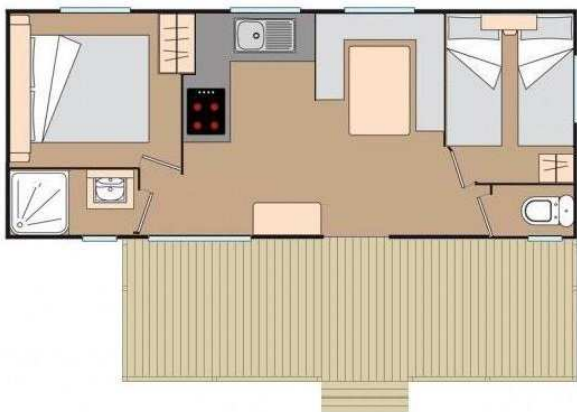

Mobil homes 2 chambres – 2 adultes 2 enfants – 25.80m2

SUN ROLLER SIRENE

1 grand lit 140 – 2 lits mobiles en 80
Année 2006 – 25.8 m2
Largeur 3 mètres – Longueur 8.60 mètres
Non accessible aux handicapés
Oreillers et couvertures fournis
Cuisine : plaque de cuisson gaz (4), micro onde,
grand frigo avec congélateur, cafetière, bouilloire,
batterie de cuisine et vaisselle.
Douche, lavabo et WC séparé.
Climatisation
Télévision (chaines TNT)
Salon de jardin.
Terrasse semi couverte